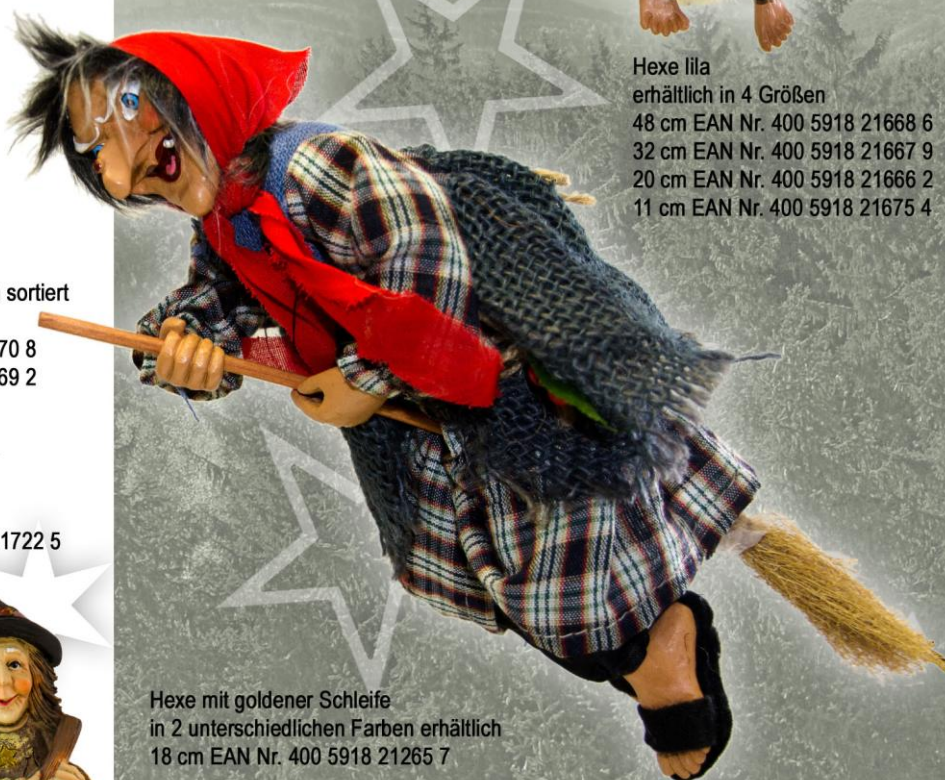

Hexe rot  
erhältlich in 3 Größen  
35 cm EAN Nr. 400 5918 21611 2  
20 cm EAN Nr. 400 5918 21613 6  
14 cm EAN Nr. 400 5918 21610 5

Hexe  
mit Licht (Augen) und Sound (lachen)  
in 6 unterschiedlichen Farben sortiert  
30 cm EAN Nr. 400 5918 21365 4

Hexe  
Schlüsselkette  
11 cm EAN Nr. 400 5918 21387 6

Hexe  
Schlüsselkette  
in 3 verschiedenen Farben sortiert  
7 cm EAN Nr. 400 5918 21242 8

Hexe lila  
erhältlich in 4 Größen  
48 cm EAN Nr. 400 5918 21668 6  
32 cm EAN Nr. 400 5918 21667 9  
20 cm EAN Nr. 400 5918 21666 2  
11 cm EAN Nr. 400 5918 21675 4